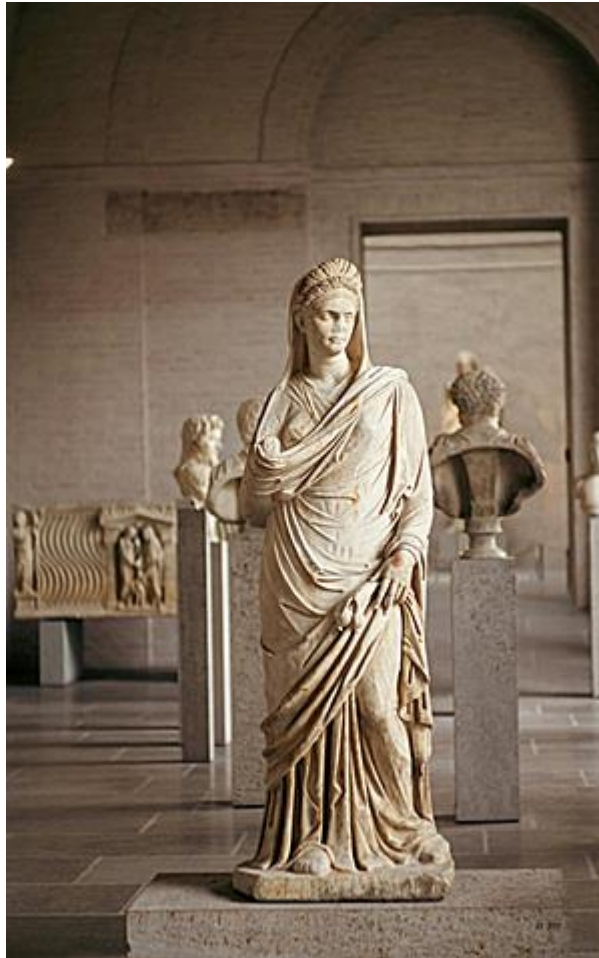

IRIS

Eric Bourbon (Binche 8 December 1886 - United Kingdom 18 April 1974)

Vesta, patron goddess of the home

Marble

300 before J-C

190 x 90

Lorem ipsum dolor sit amet, consectetur adipiscing elit. Sed non risus. Suspendisse lectus tortor, dignissim sit amet, adipiscing nec, ultricies sed, dolor. Cras elementum ultrices diam. Maecenas ligula massa, varius a, semper congue, euismod non, mi. Proin porttitor, orci nec nonummy molestie, enim est eleifend mi, non fermentum diam nisl sit amet erat. Duis semper. Duis arcu massa, scelerisque vitae, consequat in, pretium a, enim. Pellentesque congue. Ut in risus volutpat libero pharetra tempor. Cras vestibulum bibendum augue. Praesent egestas leo in pede. Praesent blandit odio eu enim. Pellentesque sed dui ut augue blandit sodales. Vestibulum ante ipsum primis in faucibus orci luctus et ultrices posuere cubilia Curae; Aliquam nibh. Mauris ac mauris sed pede pellentesque fermentum. Maecenas adipiscing ante non diam sodales hendrerit.