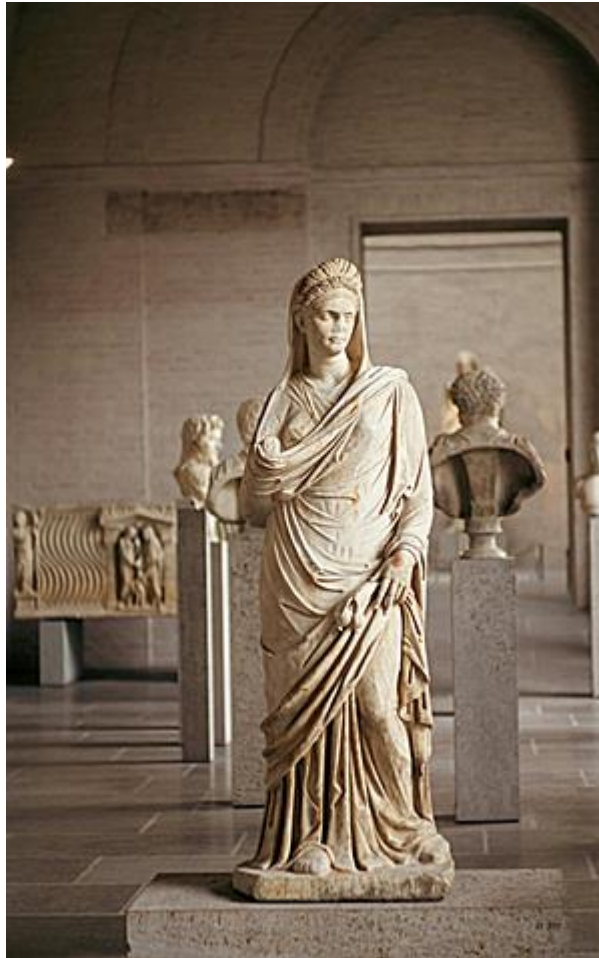

# IRIS

**Eric Bourbon (Binche 8 December 1886 - United Kingdom 18 April 1974)**

Vesta, patron goddess of the home

Marble

300 before J-C

190 x 90

Lorem ipsum dolor sit amet, consectetur adipiscing elit. Sed non risus. Suspendisse lectus tortor, dignissim sit amet, adipiscing nec, ultricies sed, dolor. Cras elementum ultrices diam. Maecenas ligula massa, varius a, semper congue, euismod non, mi. Proin porttitor, orci nec nonummy molestie, enim est eleifend mi, non fermentum diam nisl sit amet erat. Duis semper. Duis arcu massa, scelerisque vitae, consequat in, pretium a, enim. Pellentesque congue. Ut in risus volutpat libero pharetra tempor. Cras vestibulum bibendum augue. Praesent egestas leo in pede. Praesent blandit odio eu enim. Pellentesque sed dui ut augue blandit sodales. Vestibulum ante ipsum primis in faucibus orci luctus et ultrices posuere cubilia Curae; Aliquam nibh. Mauris ac mauris sed pede pellentesque fermentum. Maecenas adipiscing ante non diam sodales hendrerit.